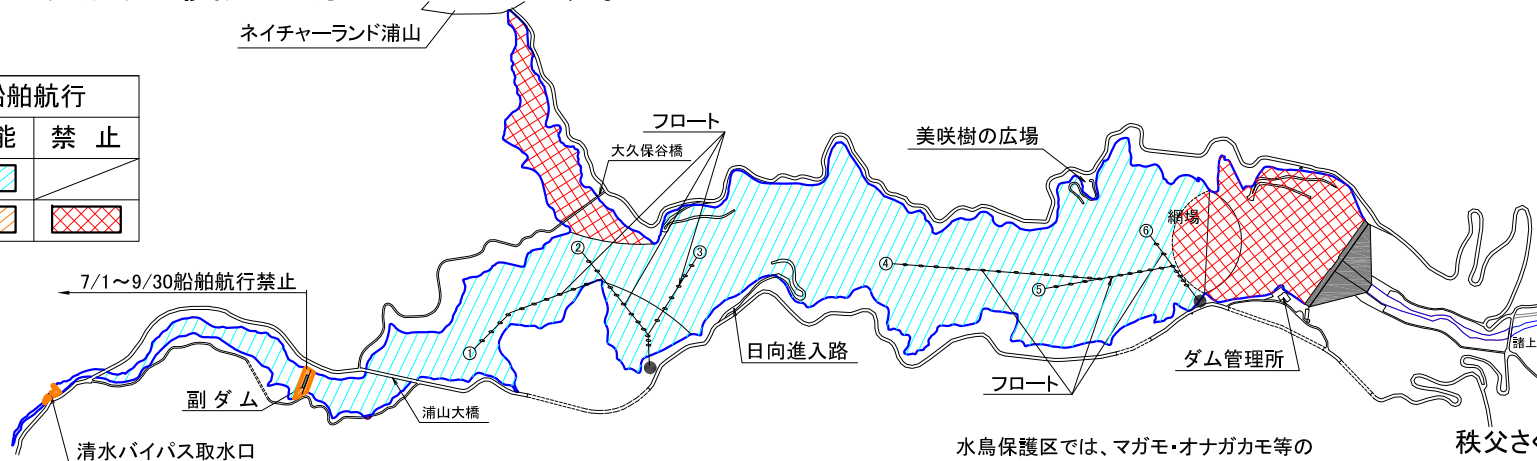

秩父さくら湖の利用について

- ・安全のため、必ず**ライフジャケット**を着用してください。
- ・船の航行の際には、危険ですので**フロート**に近づかないでください。
- ・湖面及び水中に**流木**が浮遊している場合がありますので、ご注意ください。
- ・水質保全のため、**燃料式船外機**の使用は**禁止**しています。
- ・**ブラックバス**等外来種を捕獲した場合は**再放流及び生きたままの持ち出しは禁止**しています。
- ・**ゴミ**は捨てずに持ち帰りましょう。ゴミの不法投棄は法律により罰せられます。
- ・**たき火**等の火気の使用は**禁止**しています。

【注意：フロート周辺の通航について】

凡例	船舶航行	
	可能	禁止
遊漁	可能	禁止
	可能	禁止
	可能	禁止
	可能	禁止

秩父さくら湖利用協議会 事務局
(水資源機構 荒川ダム総合管理所)
電話:0494-23-1431

※ 秩父さくら湖に進入出来る道路は、日向進入路のみです。