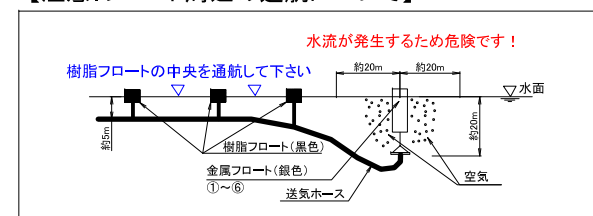

【注意：フロート周辺の通航について】

凡例	船舶航行	
	可能	禁止
遊漁	可能	禁止
	可能	禁止
	可能	禁止
	可能	禁止

秩父さくら湖利用協議会 事務局
(水資源機構 荒川ダム総合管理所)
電話:0494-23-1431

※ 秩父さくら湖に進入出来る道路は、日向進入路のみです。