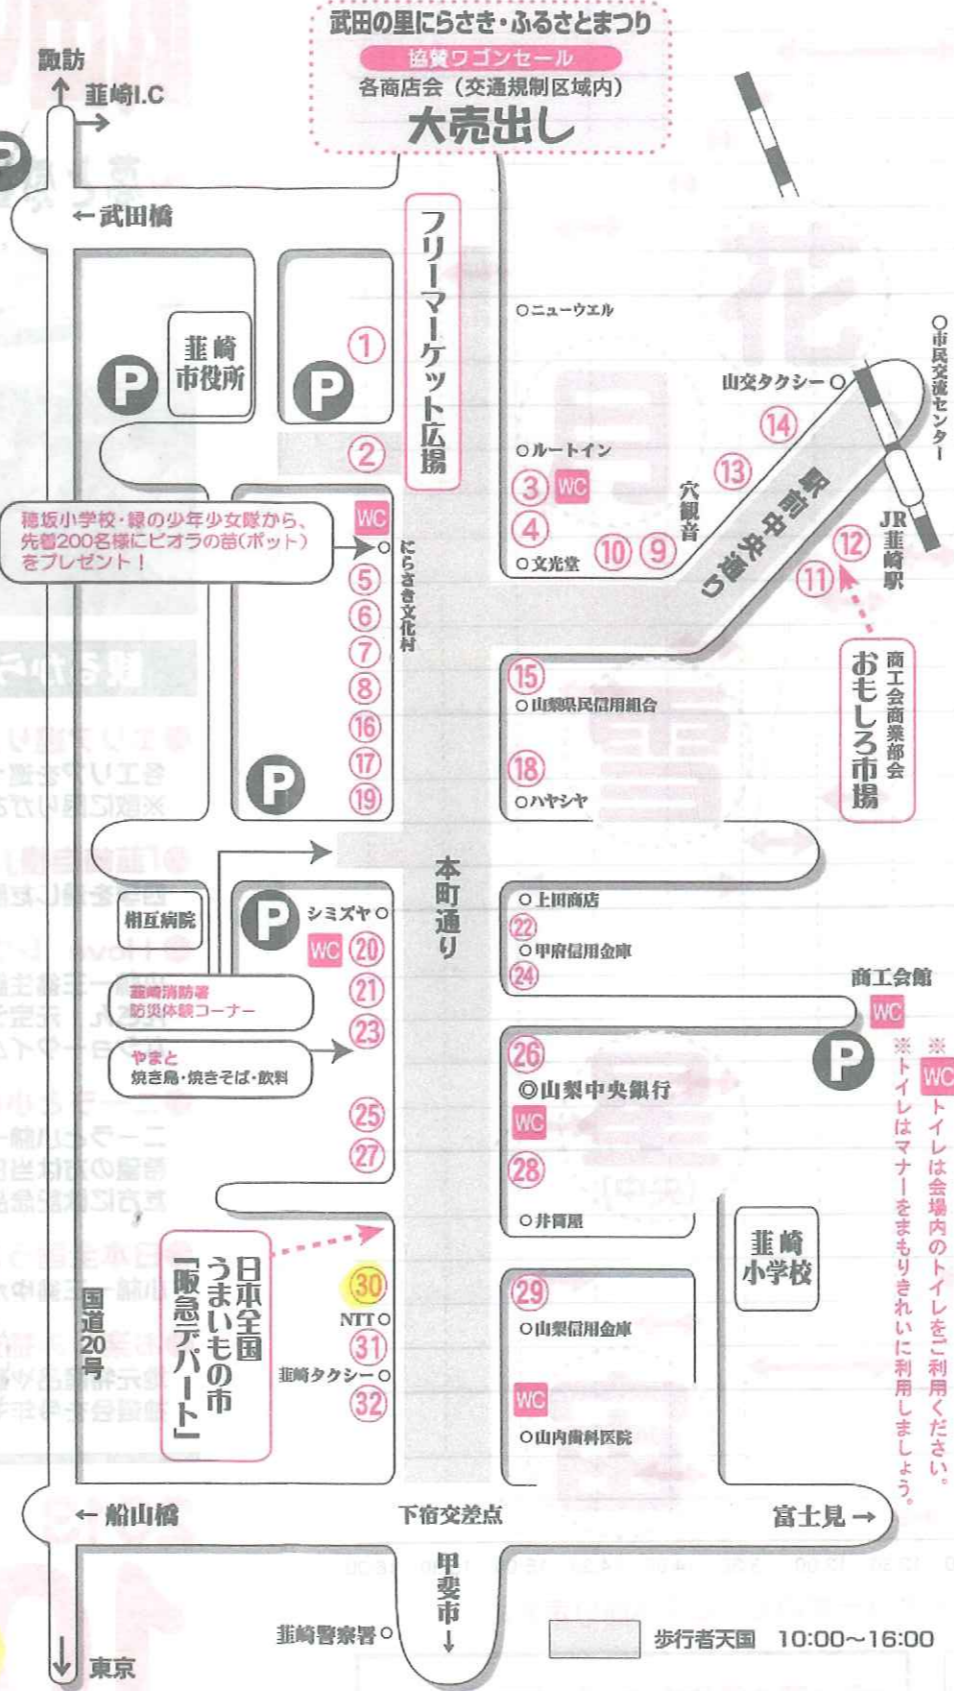

武田の里にらさき・ふるさとまつり

催し物マップ

10月13日[日] 午前11時～

午後4時00分には交通規制が解除されます。ご注意ください。

- ① 水神会
・フリーマーケット広場
・やきとり、焼きそば ほか
- ② 水神会
・フリーマーケット広場
- ③ M&Mcompany
・きゅうりの一本漬け、冷やしパイン、おもちゃの金魚すくい、おもちゃ・ビニール玩具、読書させんべい
- ④ JA梨北女性部日之城支部
・ジャム、果実類、みそ、野菜、豆、漬物
JA梨北女性部穂坂支部
・こんにゃく、野菜 等
- ⑤ 橋本園芸
・鉢花
- ⑥ 観光会商店街協同組合
・もち、焼きそば、缶ビール、ラムネ、ジュース
JA梨北
・農産物の販売
- ⑦ 郵便局
・郵便局のPR、切手等の販売
- ⑧ 農産物販売
・農産物販売
・木工教室、ボン菓子、野菜販売
- ⑨ 秋原製菓
・菓子販売
- ⑩ 富士川砂防事務所
・土砂災害及び防災に関する写真・パネル展示、土流実験模型
- ⑪ 洋菓子アルプス
・マイルストーンのカレー販売、コーヒーの販売、アコースティックギターライブ
- ⑫ 物おいしい学校
・手作りパン販売
- ⑬ 焼きたての里
・焼きたての里
・焼きたての里
- ⑭ 焼きたての里
・焼きたての里
・焼きたての里
- ⑮ 焼きたての里
・焼きたての里
・焼きたての里

- ⑯ 生活クラブ(映北エリア)
・非遺伝子組み換えや放射能検査済など、原材料にこだわった菓子・ジュースの販売
牛乳の試飲
- ⑰ 若原会
・焼きそば・おもちゃくじ
- ⑱ ニ丁目自治会
・ジュース、かき氷、そば、うどん、つきたて餅、焼きそば、焼き鳥
- ⑲ 蕨市商工会建設業部会
・武田八幡祈禱開運表札、お楽しみ抽選会、金魚すくい、ヨーヨー、綿菓子、かき氷
- ⑳ (社)ガールスカウト山梨第9団
・遊休品、手作り品等の販売、ユニセフ募金活動、クラフト教室
- ㉑ 蕨交通安全協会
・交通安全啓蒙活動
- ㉒ 蕨ライオンズクラブ
・チャリティバザー、盲導犬育成支援カンパ
- ㉓ オオスズメバチの焼酎漬け、蜂の子のから揚げ、焼きとり、おでんの販売
- ㉔ フューズパル
・台湾アイス、チキンステーキ、肉巻おにぎり
- ㉕ 蕨消費生活研究会
・バザー、ほうとう販売
- ㉖ 富士栄会
・焼きそば
- ㉗ 蕨上水道工事協同組合
・園船の配布、ヨーヨーの配布、粗品等配布、上下水道接続工事相談窓口
- ㉘ 中北地域・職域保健連携推進協議会
・栄養相談、健康相談、体脂肪測定、血圧測定、スモーカーライザー他
- ㉙ 蕨市保健課・市民課・国保連合会
・活年年齢計による測定、血管年齢計による測定、健康相談他
- ㉚ 蕨市商工会
・商工会事業PR、園林火山ビジネスネット、山梨甲斐もの市場のPR
- ㉛ 警備本部(警察・警備・救急)
実行委員会本部(総合案内・受付・救護)
- ㉜ 蕨生活学校
・手作りせっけん、遊休品バザー、農産物の販売
- ㉝ 山梨中央銀行蕨支店
・バターゴルフ
- ㉞ 蕨市文化協会
・伊那市交流
- ㉟ 蕨市文化協会茶道部
・茶道・野点
- ㊱ 甲府果実酒組合
・ワインの試飲コーナー
- ㊲ 山梨ヤクルト販売蕨センター
・ヤクルト商品の販売・説明
- ㊳ 三栄会
・フランクフルト、生ビール、醤油、味噌、ジュース、台湾料理
- ㊴ 芝田商店
・おもちゃ・宝釣り
- ㊵ NPO法人 satoyama
・チョコバナナ、ラムネ(ペットボトル)、かき氷
- ㊶ 里山工房
・綿菓子、おもちゃすくい
- ㊷ 青山商店
・焼きそば、かき氷、ポテトフライ、からあげ
- ㊸ ママタ花ガーデン
・ハロウィンかぼちゃの持ち上げ大会
- ㊹ 高栄会
・そば、うどん、焼きそば、ジュース、生ビール、かき氷、フランクフルト
- ㊺
- ㊻

宙のエリア

山内歯科医院前

- 蕨小学校→花のエリアまで行進
- 蕨北西小学校→月のエリアまで行進
- 蕨北東小学校→花のエリアまで行進
- 甘利小学校→月のエリアまで行進
- コットンフィールズ ●HOT&K
- 蕨市吹奏楽団 ●ALWAYS
- 本町通り特設会場(旧NTT蕨支店付近)

日本全国うまいもの市「阪急デパート」

雪のエリア

山梨県民信用組合蕨支店

- 蕨ハイビスカス
- 跡道・蕨道場
- 三宅太鼓山梨会
- 山梨県民信用組合蕨支店
・綿菓子・ポップコーン
- 蕨自慢絵手紙コンテスト