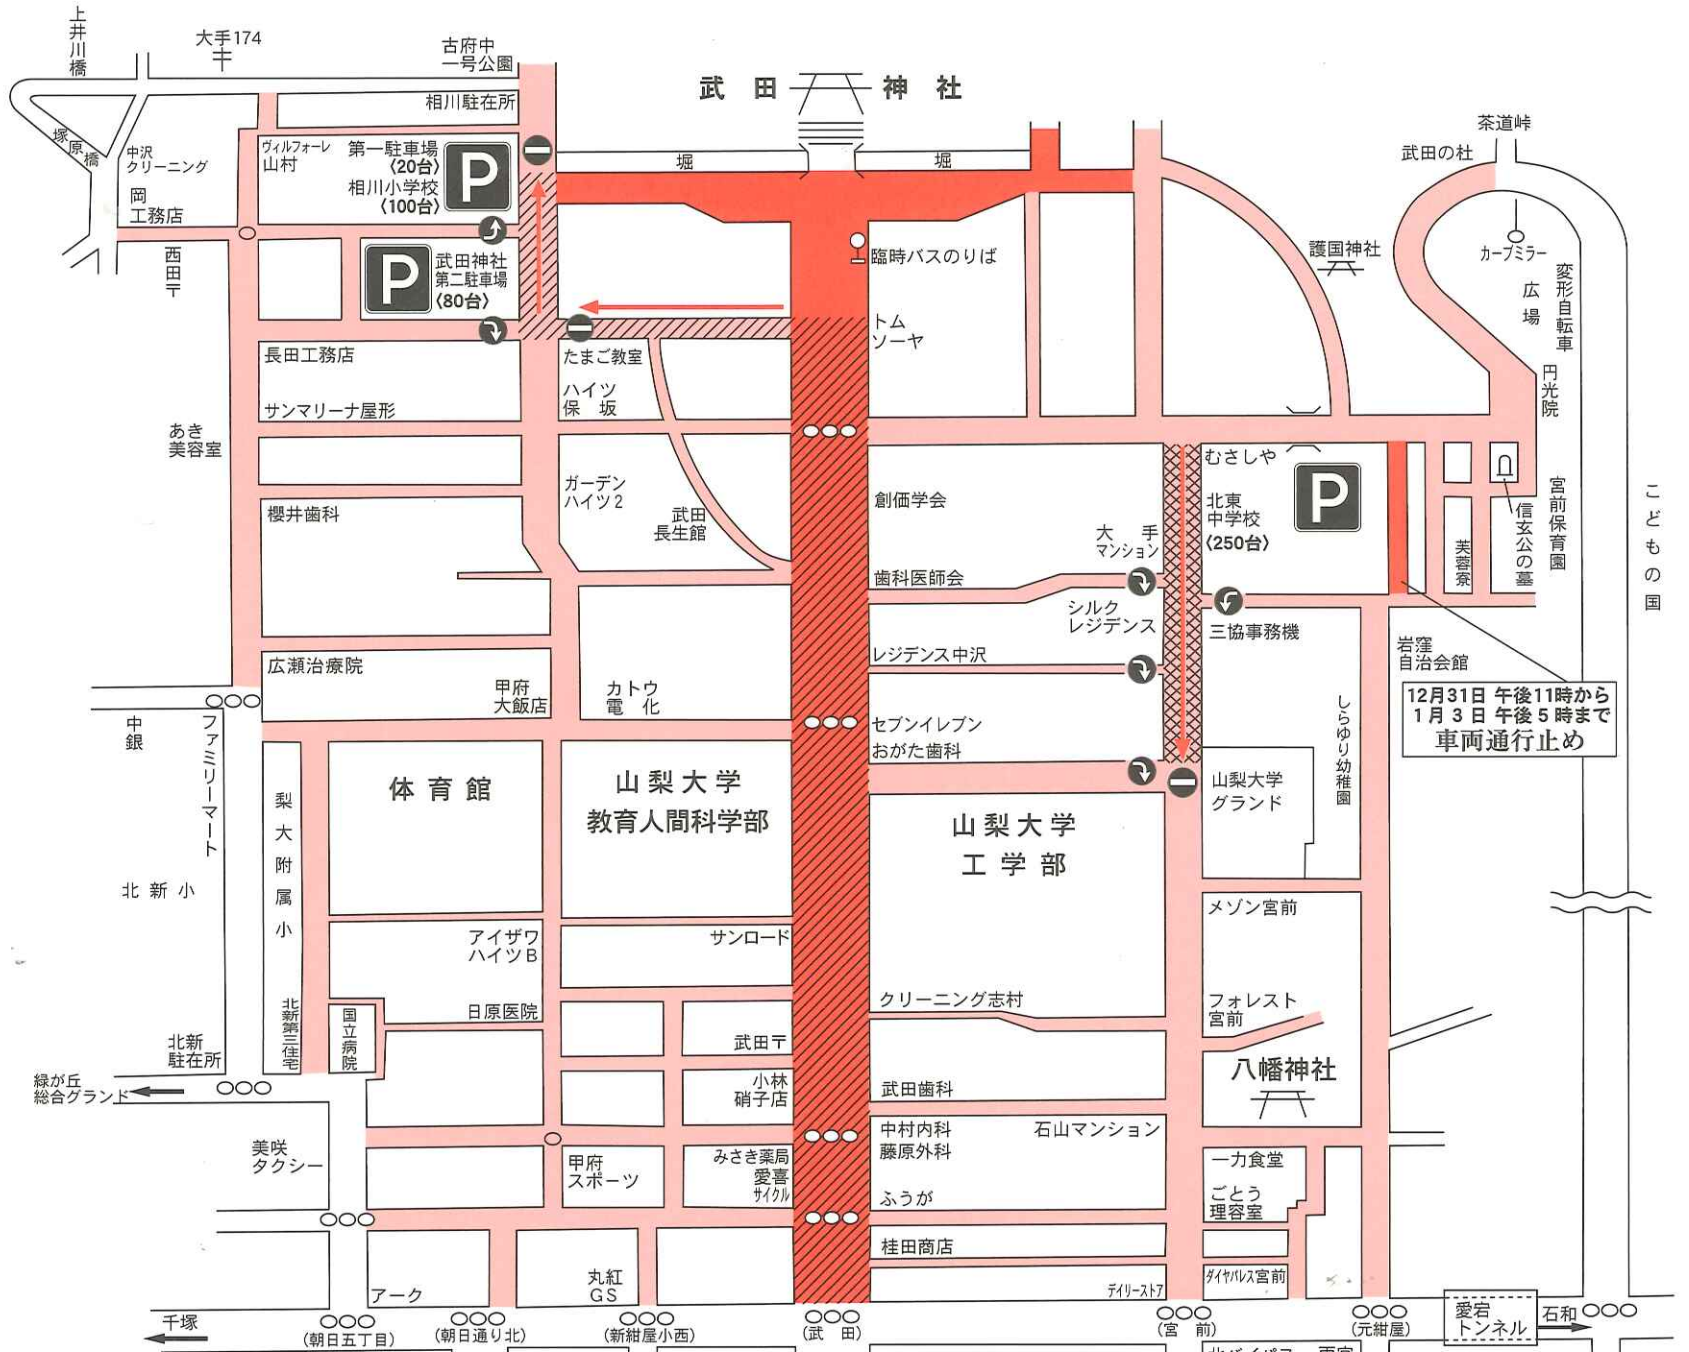

# 武田神社初詣に伴う交通規制について

12月31日午後11時から1月1日午後5時までの間、及び1月2日、1月3日午前9時から午後5時までの間の一部の区間は、下記のとおり交通規制が実施されます。

12月31日午後11時から1月1日午前3時までの間が、許可車等を除き、全ての車両が通行できませんので徒歩で参拝するようお願いいたします。

周辺道路は相当混雑、渋滞が予想されますので通過交通車両は他の道路へ迂回するようご協力をお願いいたします。

## 規制図の見かた

- **車両通行止め** 12月31日午後11時から  
(路線バス・臨時運行バスを除く) 1月1日午後5時まで
- **車両通行止め** 12月31日午後11時から  
(規制区域内居住者車両 相川自治会居住者車両 二輪車を除く) 1月1日午前3時まで
- ▨ **車両通行止め** 12月31日午後11時から  
(タクシー・配送車両) 1月1日午前3時まで
- **一方通行** 1月1日午前3時から  
午後5時まで
- ▨ **一方通行** 1月1日 午前3時から午後5時まで  
1月2,3日 午前9時から午後5時まで

**駐車場** 1月1日 午前3時から午後5時まで  
1月2,3日 午前9時から午後5時まで

## 武田神社初詣バス運行

**臨時運行バス**  
1月1日 9時～15時までの間  
甲府駅南口発→北口駅前→塚原経由で運行します。

**定期路線バス**  
通常通り武田通りを運行致します。  
(1日5本)

**規制区域内及び周辺道路、バス路線は、駐車は一切できません。**

交通規制の 武田神社初詣実行委員会 臨時路線バスの 山梨交通  
お問い合わせは **TEL 252-2609** お問い合わせは **TEL 235-2241**