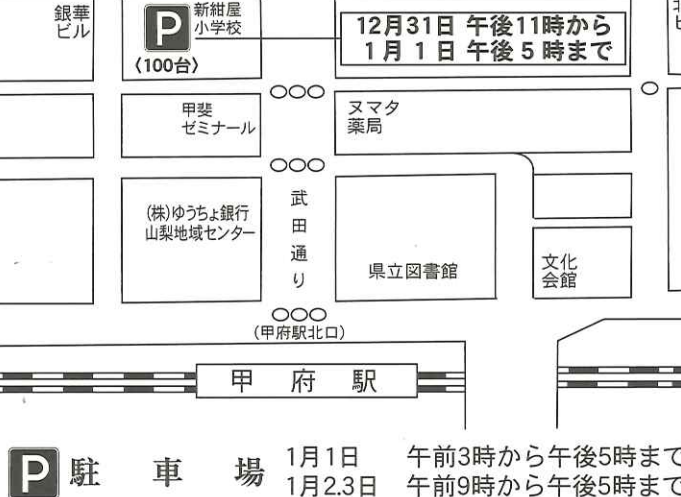

# 武田神社初詣に伴う交通規制について

12月31日午後11時から1月1日午後5時までの間、及び1月2日、1月3日午前9時から午後5時までの間の一部の区間は、下記のとおり交通規制が実施されます。

12月31日午後11時から1月1日午前3時までの間が、許可車等を除き、全ての車両が通行できませんので徒歩で参拝するようお願いいたします。

周辺道路は相当混雑、渋滞が予想されますので通過交通車両は他の道路へ迂回するようご協力をお願いいたします。

## 規制図の見かた

- **車両通行止め** 12月31日午後11時から  
(路線バス・臨時運行バスを除く) 1月1日午後5時まで
- **車両通行止め** 12月31日午後11時から  
(規制区域内居住者車両 相川自治会居住者車両 二輪車を除く) 1月1日午前3時まで
- ▨ **車両通行止め** 12月31日午後11時から  
(タクシー・配送車両) 1月1日午前3時まで
- **一方通行** 1月1日午前3時から  
午後5時まで
- ▨ **一方通行** 1月1日 午前3時から午後5時まで  
1月2,3日 午前9時から午後5時まで

**駐車場** 1月1日 午前3時から午後5時まで  
1月2,3日 午前9時から午後5時まで

## 武田神社初詣バス運行

**臨時運行バス**  
1月1日 9時～15時までの間  
甲府駅南口発→北口駅前→塚原経由で運行します。

**定期路線バス**  
通常通り武田通りを運行致します。  
(1日5本)

**規制区域内及び周辺道路、バス路線は、駐車は一切できません。**

交通規制の 武田神社初詣実行委員会 臨時路線バスの 山梨交通  
お問い合わせは **TEL 252-2609** お問い合わせは **TEL 235-2241**