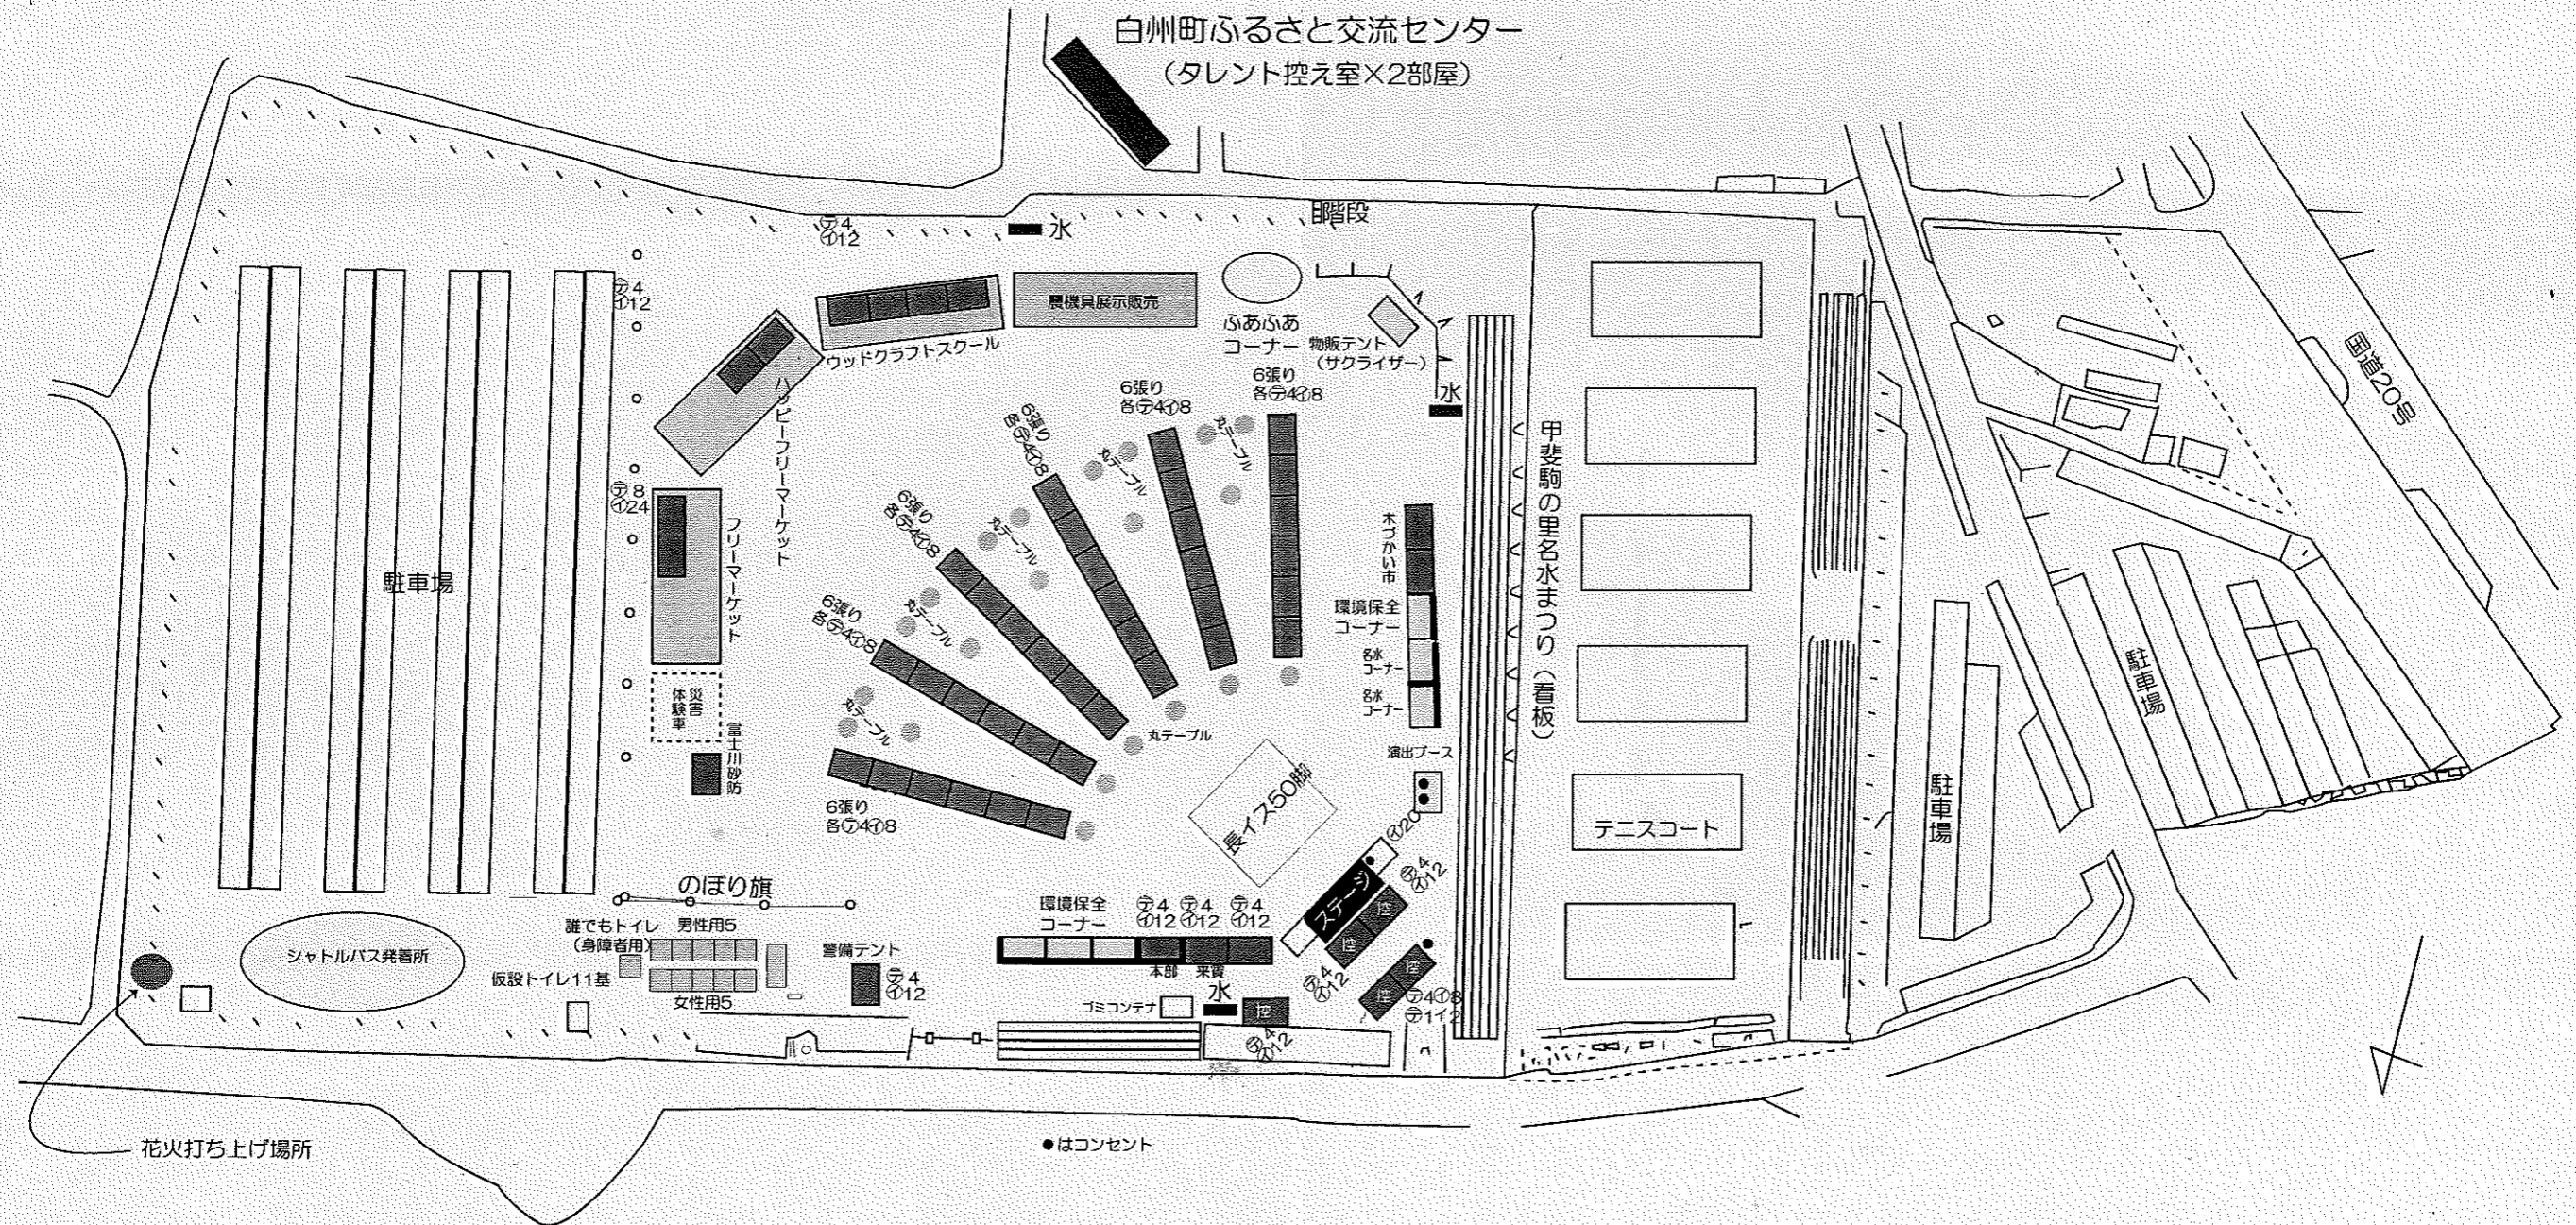

第24回北杜市甲斐駒の里名水まつり 会場レイアウト図

会場／北杜市白州総合運動場

※ゴミ箱は、90L以上で中身が見えるメッシュ状の物 (ゴミ袋付き)
 ※ステージ裏テントの片方にゴザ